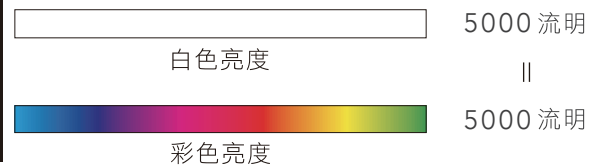

* 環境規格指的是資源、能源使用及回收相關資訊

3LCD 投影機

3倍鮮豔的美感體驗!

選投影機「彩色亮度」才是關鍵，Epson 3LCD 全系列投影機，彩色亮度與同級投影機相差高達3倍，給你3倍真實色彩，讓投影效果更豐富、更飽和。

單片式DLP

3LCD

| 第三方公正之研究單位 投影機彩色亮度量測報告 |

EB-L720U