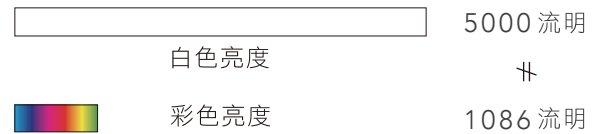

* 環境規格指的是資源、能源使用及回收相關資訊

3LCD 投影機

3倍鮮豔的美感體驗!

選投影機「彩色亮度」才是關鍵，Epson 3LCD 全系列投影機，彩色亮度與同級投影機相差高達3倍，給你3倍真實色彩，讓投影效果更豐富、更飽和。

單片式DLP

3LCD

| 第三方公正之研究單位 投影機彩色亮度量測報告 |

EB-L720U