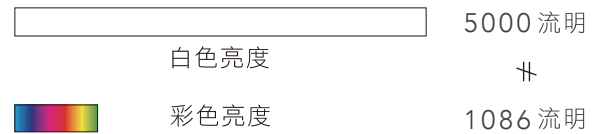

EB-L730U 規格表

機型		EB-L730U
投影型式		RGB 三片 TFT LCD 同時聚合影像投影
電源規格		AC100V-120V/AC200V-240V
液晶板	尺寸	0.67 吋 TFT LCD
	畫素數	2,304,000 dots (1920 x 1200) x 3
投影亮度	白色亮度 (Light Output)	7000 流明
	彩色亮度 (Color Light Output)	7000 流明
標準解析度		WUXGA 1920x1200
最高支援解析度		4096 x 2160
視訊畫素		掃描密度 1200 條
投影畫面尺寸		50" to 500"
投影方式		360 度無方向限制 (背投)
視頻相容性		適用於 NTSC/PAL/SECAM 系統
電腦相容		適用於 PC/WQXGA/WUXGA/UXGA/SXGA/XGA/SVGA
視訊介面 - 輸入	電腦 (D-sub-15pin)	2
	HDMI	2(HDCP2.3)
	HD-BaseT	1
視頻介面 - 輸出	電腦 (D-sub-15pin)	1(共用 Computer 2)
	HDMI	1
音訊介面 - 輸入	Stereo mini	2
音訊介面 - 輸出	Stereo mini	1
USB	Type A (PC Free, 無線模組)	1
	Type A (5V2A 電源供應)	1
	Type B	1
RS232		1
RJ45		1
Wireless LAN		內建 Wireless
Screen Mirroring		Yes (同時無線與 screen mirroring, 需加購 ELPAP11)
喇叭		10W x 1
安全裝置		具過熱自動斷電保護裝置
投影透鏡	調焦方式	手動縮放以及手動焦距調整
	焦距	F:1.5-1.7, f:20.0-31.8 mm
	放大比例	1-1.6
	投射比	1.35~2.2
投影畫面比例 (寬:長)		16:10
鏡頭位移範圍	垂直 (水平置中)	-50% to +50%
	水平 (垂直置中)	-20% to +20%
數位式梯形修正		垂直正負 30 度、水平正負 30 度
光源壽命		20,000 / 20,000 / 30,000 小時 (Normal / Quiet / Extended)
對比度		over 2,500,000:1(Dynamic contrast:ON)
周邊對應中心亮度比		86%
色彩重現		Up to 1.07 billion colors
畫面調整 -- 畫面放大		內建投影畫面局部放大功能
光源型態 / 耗能		236 W
濾網型號		ELPAF56
使用環境溫度		攝氏 0-45 度
風扇噪音值		38dB/27dB (Normal/Eco)
安規認證		BSMI
電磁相容		BSMI
環境規格	消耗電力 100-120V	358W / 267W (Normal/Quiet,Extended)
	消耗電力 220-240V	345W / 258W (Normal/Quiet,Extended)
	消耗電流 100-240V	3.6 - 1.6 A
	睡眠狀態消耗電力	0.3W
	重量	8.3 kg
	寬 X 深 X 高 (公分) 不含腳架	44 x 30.4 x 12.2
寬 X 深 X 高 (公分) 含腳架 (最大)		44 x 33.9 x 13.6
隨機附贈配件		電源線 (3m)、無線遙控器、電池 x2、使用說明書組、保固卡、Cable cover

* 環境規格指的是資源、能源使用及回收相關資訊

3LCD 投影機

3倍鮮豔的美感體驗!

選投影機「彩色亮度」才是關鍵，Epson 3LCD 全系列投影機，彩色亮度與同級投影機相差高達3倍，給你3倍真實色彩，讓投影效果更豐富、更飽和。

單片式DLP

3LCD

| 第三方公正之研究單位 投影機彩色亮度量測報告 |

EB-L730U

全球 投 影 科 技 第 一 品 牌

EPSON
EXCEED YOUR VISION

台灣愛普生科技股份有限公司

台北市信義區松仁路100號15樓
代表號：(02)8786-6688
客戶服務專線：(02)2165-3138

極致保固

— 雷射機種 —

雷射機種：