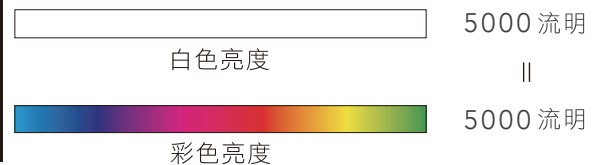

3LCD

| 第三方公正之研究單位 投影機彩色亮度量測報告 |